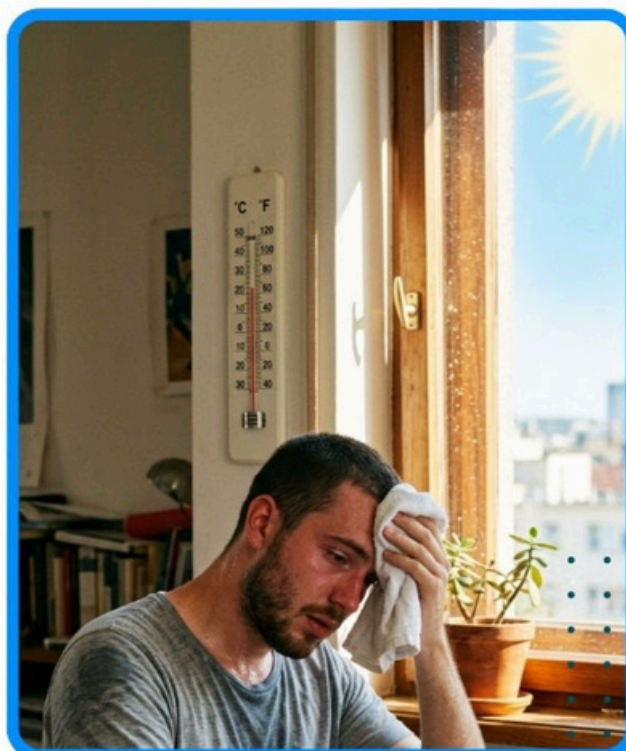

✗ CHYBA #5: Řešení až v létě

👉 Co se děje každý rok:

přehřátý interiér
plné kapacity firem
dlouhé čekání

✳️ Výsledek: Trpíte týdny horkem.

✅ Řešení: 👉 Instalace na jaře = nejlepší timing

- ✓ rychlé termíny
- ✓ lepší ceny
- ✓ okamžitý komfort

10% SLEVA

POUZE DO 30. DUBNA 2026

CHCETE ZJISTIT, JAKÉ ŘEŠENÍ
JE IDEÁLNÍ PRO VÁS?

www.mirafoil.cz
ahoj@mirafoil.cz
+420 737 691 796

mirafoil